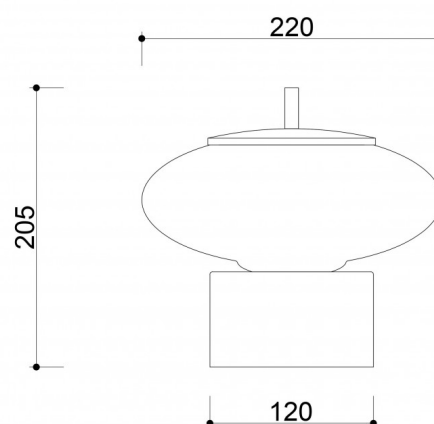

TORNI B melon applique murale / applique murale

<https://ummo-lighting.fr/fr/torni/7770-torni-b-melon-applique-murale-applique-murale-5906733728714.html>

Prix : **899,00 zł** brut

Fabricant : **UMMO Lighting**

Code produit : **TOB15000**

EAN : **5906733728714**

Description

Bien que "torn" signifie "déchiré" en anglais, nous n'avons eu aucun doute en présentant la collection Torni au monde entier ;) Cette fois-ci, nos explorations en matière de design se sont orientées vers des formes sphériques. Les abat-jour ronds et blancs qui caractérisaient notre autre marque [UMMO](#), ont été remplacés par des formes inhabituelles ressemblant à des soucoupes volantes . La série Torni comprend des lampes de table, des appliques et des suspensions en version simple, double ou triple, disponibles en noir et blanc. Invitez Torni dans votre maison et créez-vous un royaume (atmo) tellurique !