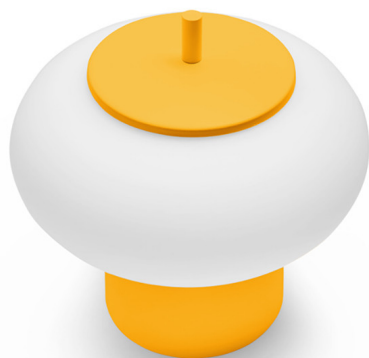

TORNI B melon applique murale / applique murale

<https://ummo-lighting.fr/fr/torni/7770-torni-b-melon-applique-murale-applique-murale-5906733728714.html>

Prix : **899,00 zł** brut

Fabricant : **UMMO Lighting**

Code produit : **TOB15000**

EAN : **5906733728714**

Description

Bien que "torn" signifie "déchiré" en anglais, nous n'avons eu aucun doute en présentant la collection Torni au monde entier ;) Cette fois-ci, nos explorations en matière de design se sont orientées vers des formes sphériques. Les abat-jour ronds et blancs qui caractérisaient notre autre marque [UMMO](#), ont été remplacés par des formes inhabituelles ressemblant à des soucoupes volantes . La série Torni comprend des lampes de table, des appliques et des suspensions en version simple, double ou triple, disponibles en noir et blanc. Invitez Torni dans votre maison et créez-vous un royaume (atmo) tellurique !

Informations techniques

Source lumineuse incluse	Non
Type de fil	E27 LED
Puissance maximale du luminaire	1 x 15W
Degré de propriété intellectuelle	IP20
Hauteur	22cm
Profondeur	20.5cm
Diamètre de la base	12cm
Matériaux de construction	métal / verre
Couleurs	Jaune melon (Jaune melon RAL 1028)
Couleur de la teinte	blanc
Diamètre de l'abat-jour	22cm
Couleur du cadre	jaune
Dimmable	oui
Garantie	24 mois
Commentaires supplémentaires	produit fait à la main sur commande
Type / application	applique, lampe murale
Zasilanie	~230V, 50/60 Hz