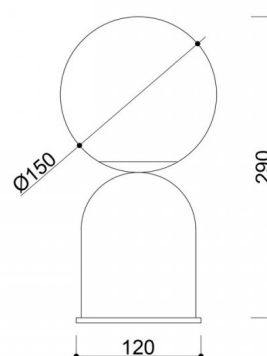

Lampe de table rose LUOTI ST

<https://ummo-lighting.fr/fr/luoti/7760-lampe-de-table-rose-luoti-st-5906733727465.html>