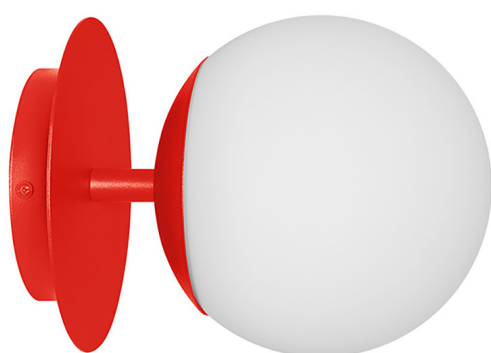

PLAAT C rouge-orange applique murale IP44

<https://ummo-lighting.fr/fr/plaat/7744-plaat-c-noir-lampe-murale-lampe-murale-5906733729193.html>

Prix : **869,00 zł** brut

Fabricant : **UMMO Lighting**

Code produit : **PLC1120S0**

EAN : **5906733729193**

Description

La collection PLAAT est certainement liée à la poétesse et écrivaine Sylvia Plath par son abat-jour en verre :) La sphère d'un blanc laiteux, caractéristique des lampes UMMO, est conçue pour révéler la poésie de la lumière. Les tubes métalliques sont traversés par un disque fin qui, tel un parapluie, protège le grand abat-jour d'une élégante coiffe. C'est le disque métallique qui distingue les luminaires PLAAT, qui se déclinent en deux variantes de couleur : noir et blanc et noir et blanc avec des éléments dorés. Dans cette série, vous trouverez, selon la taille du tube, des lampes suspendues, des plafonniers, des plafonds, ainsi que des lampes de table. Les luminaires UMMO sont assemblés à la main à partir de composants de haute qualité dans notre studio de Gdynia. Nous sommes chez nous avec la lumière :)

Informations techniques

Source lumineuse incluse	Non
Type de fil	E27 LED
Puissance maximale du luminaire	1 x 15W
Degré de propriété intellectuelle	IP44
Longueur	26.6cm
Largeur	20cm
Hauteur	20cm
Diamètre de la grille de plafond	14cm
Matériaux de construction	métal / verre
Couleurs	rouge-orange (Vermillon RAL 2002)
Couleur de la teinte	blanc
Garantie	24 mois
Commentaires supplémentaires	produit fait à la main sur commande
Type / application	applique, lampe murale
Zasilanie	~230V, 50/60 Hz