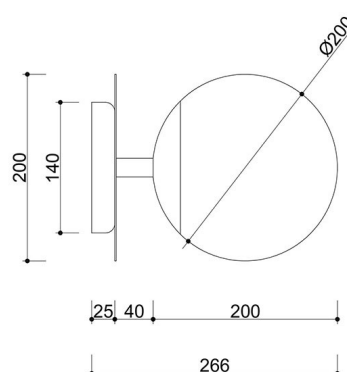

PLAAT C rouge-orange applique murale IP44

<https://ummo-lighting.fr/fr/plaat/7744-plaat-c-noir-lampe-murale-lampe-murale-5906733729193.html>

Prix : **869,00 zł** brut

Fabricant : **UMMO Lighting**

Code produit : **PLC1120S0**

Informations techniques

Source lumineuse incluse	Non
Type de fil	E27 LED
Puissance maximale du luminaire	1 x 15W
Degré de propriété intellectuelle	IP44
Longueur	26.6cm
Largeur	20cm
Hauteur	20cm
Diamètre de la grille de plafond	14cm
Matériaux de construction	métal / verre
Couleurs	rouge-orange (Vermillon RAL 2002)
Couleur de la teinte	blanc
Garantie	24 mois
Commentaires supplémentaires	produit fait à la main sur commande
Type / application	applique, lampe murale
Zasilanie	~230V, 50/60 Hz