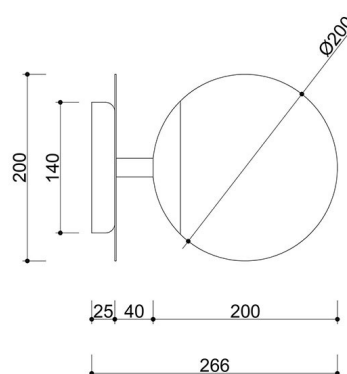

PLAAT C beige applique murale IP44

<https://ummo-lighting.fr/fr/plaat/7742-plaat-c-noir-lampe-murale-lampe-murale-5906733729223.html>

Prix : **869,00 zł** brut

Fabricant : **UMMO Lighting**

Code produit : **PLC1100S0**

Informations techniques

Source lumineuse incluse	Non
Type de fil	E27 LED
Puissance maximale du luminaire	1 x 15W
Degré de propriété intellectuelle	IP44
Longueur	26.6cm
Largeur	20cm
Hauteur	20cm
Diamètre de la grille de plafond	14cm
Matériaux de construction	métal / verre
Couleurs	beige (Pêche douce)
Couleur de la teinte	blanc
Garantie	24 mois
Commentaires supplémentaires	produit fait à la main sur commande
Type / application	applique, lampe murale
Zasilanie	~230V, 50/60 Hz