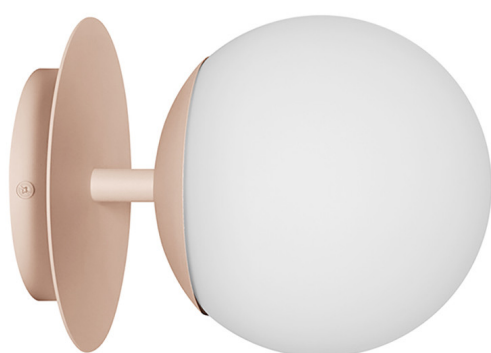

PLAAT C beige applique murale IP44

<https://ummo-lighting.fr/fr/plaat/7742-plaat-c-noir-lampe-murale-lampe-murale-5906733729223.html>

Prix : **869,00 zł** brut

Fabricant : **UMMO Lighting**

Code produit : **PLC1100S0**

EAN : **5906733729223**

Description

La collection PLAAT est certainement liée à la poétesse et écrivaine Sylvia Plath par son abat-jour en verre :) La sphère d'un blanc laiteux, caractéristique des lampes UMMO, est conçue pour révéler la poésie de la lumière. Les tubes métalliques sont traversés par un disque fin qui, tel un parapluie, protège le grand abat-jour d'une élégante coiffe. C'est le disque métallique qui distingue les luminaires PLAAT, qui se déclinent en deux variantes de couleur : noir et blanc et noir et blanc avec des éléments dorés. Dans cette série, vous trouverez, selon la taille du tube, des lampes suspendues, des plafonniers, des plafonds, ainsi que des lampes de table. Les luminaires UMMO sont assemblés à la main à partir de composants de haute qualité dans notre studio de Gdynia. Nous sommes chez nous avec la lumière :)

Informations techniques

Source lumineuse incluse	Non
Type de fil	E27 LED
Puissance maximale du luminaire	1 x 15W
Degré de propriété intellectuelle	IP44
Longueur	26.6cm
Largeur	20cm
Hauteur	20cm
Diamètre de la grille de plafond	14cm
Matériaux de construction	métal / verre
Couleurs	beige (Pêche douce)
Couleur de la teinte	blanc
Garantie	24 mois
Commentaires supplémentaires	produit fait à la main sur commande
Type / application	applique, lampe murale
Zasilanie	~230V, 50/60 Hz