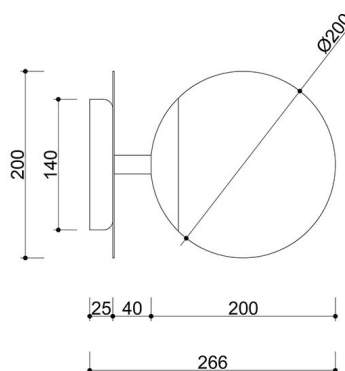

PLAAT C applique murale vert olive IP44

<https://ummo-lighting.fr/fr/plaat/7741-plaat-c-noir-lampe-murale-lampe-murale-5906733729216.html>

Prix : **211,95 €** brut

Fabricant : **UMMO Lighting**

Code produit : **PLC1140S0**

Informations techniques

Source lumineuse incluse	Non
Type de fil	E27 LED
Puissance maximale du luminaire	1 x 15W
Degré de propriété intellectuelle	IP44
Longueur	26.6cm
Largeur	20cm
Hauteur	20cm
Diamètre de la grille de plafond	14cm
Matériaux de construction	métal / verre
Couleurs	vert (Reed Green RAL 6013)
Couleur de la teinte	blanc
Garantie	24 mois
Commentaires supplémentaires	produit fait à la main sur commande
Type / application	applique, lampe murale
Zasilanie	~230V, 50/60 Hz