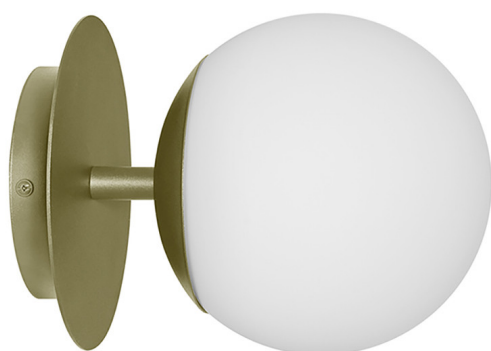

PLAAT C applique murale vert olive IP44

<https://ummo-lighting.fr/fr/plaat/7741-plaat-c-noir-lampe-murale-lampe-murale-5906733729216.html>

Prix : **211,95 €** brut

Fabricant : **UMMO Lighting**

Code produit : **PLC1140S0**

EAN : **5906733729216**

Description

La collection PLAAT est certainement liée à la poétesse et écrivaine Sylvia Plath par son abat-jour en verre :) La sphère d'un blanc laiteux, caractéristique des lampes UMMO, est conçue pour révéler la poésie de la lumière. Les tubes métalliques sont traversés par un disque fin qui, tel un parapluie, protège le grand abat-jour d'une élégante coiffe. C'est le disque métallique qui distingue les luminaires PLAAT, qui se déclinent en deux variantes de couleur : noir et blanc et noir et blanc avec des éléments dorés. Dans cette série, vous trouverez, selon la taille du tube, des lampes suspendues, des plafonniers, des plafonds, ainsi que des lampes de table. Les luminaires UMMO sont assemblés à la main à partir de composants de haute qualité dans notre studio de Gdynia. Nous sommes chez nous avec la lumière :)

Informations techniques

Source lumineuse incluse	Non
Type de fil	E27 LED
Puissance maximale du luminaire	1 x 15W
Degré de propriété intellectuelle	IP44
Longueur	26.6cm
Largeur	20cm
Hauteur	20cm
Diamètre de la grille de plafond	14cm
Matériaux de construction	métal / verre
Couleurs	vert (Reed Green RAL 6013)
Couleur de la teinte	blanc
Garantie	24 mois
Commentaires supplémentaires	produit fait à la main sur commande
Type / application	applique, lampe murale
Zasilanie	~230V, 50/60 Hz