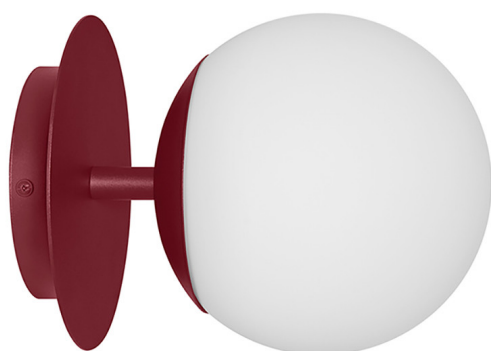

PLAAT C applique murale bordeaux IP44

<https://ummo-lighting.fr/fr/plaat/7740-plaat-c-noir-lampe-murale-lampe-murale-5906733729186.html>

Prix : **211,95 €** brut

Fabricant : **UMMO Lighting**

Code produit : **PLC140S0**

EAN : **5906733729186**

Description

La collection PLAAT est certainement liée à la poétesse et écrivaine Sylvia Plath par son abat-jour en verre :) La sphère d'un blanc laiteux, caractéristique des lampes UMMO, est conçue pour révéler la poésie de la lumière. Les tubes métalliques sont traversés par un disque fin qui, tel un parapluie, protège le grand abat-jour d'une élégante coiffe. C'est le disque métallique qui distingue les luminaires PLAAT, qui se déclinent en deux variantes de couleur : noir et blanc et noir et blanc avec des éléments dorés. Dans cette série, vous trouverez, selon la taille du tube, des lampes suspendues, des plafonniers, des plafonds, ainsi que des lampes de table. Les luminaires UMMO sont assemblés à la main à partir de composants de haute qualité dans notre studio de Gdynia. Nous sommes chez nous avec la lumière :)

Informations techniques

Source lumineuse incluse	Non
Type de fil	E27 LED
Puissance maximale du luminaire	1 x 15W
Degré de propriété intellectuelle	IP44
Longueur	26.6cm
Largeur	20cm
Hauteur	20cm
Diamètre de la grille de plafond	14cm
Matériaux de construction	métal / verre
Couleurs	Bourgogne (rouge pourpre RAL 3004)
Couleur de la teinte	blanc
Garantie	24 mois
Commentaires supplémentaires	produit fait à la main sur commande
Type / application	applique, lampe murale
Zasilanie	~230V, 50/60 Hz