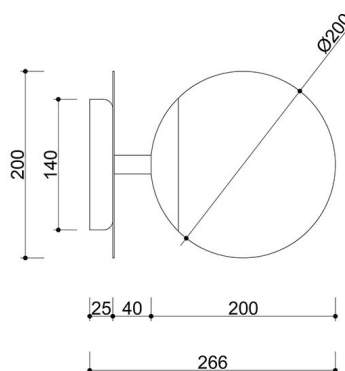

PLAAT C applique murale bordeaux IP44

<https://ummo-lighting.fr/fr/plaat/7740-plaat-c-noir-lampe-murale-lampe-murale-5906733729186.html>

Prix : **211,95 €** brut

Fabricant : **UMMO Lighting**

Code produit : **PLC140S0**

EAN : **5906733729186**

Description

La collection PLAAT est certainement liée à la poétesse et écrivaine Sylvia Plath par son abat-jour en verre :) La sphère d'un blanc laiteux, caractéristique des lampes UMMO, est conçue pour révéler la poésie de la lumière. Les tubes métalliques sont traversés par un disque fin qui, tel un parapluie, protège le grand abat-jour d'une élégante coiffe. C'est le disque métallique qui distingue les luminaires PLAAT, qui se déclinent en deux variantes de couleur : noir et blanc et noir et blanc avec des éléments dorés. Dans cette série, vous trouverez, selon la taille du tube, des lampes suspendues, des plafonniers, des plafonds, ainsi que des lampes de table. Les luminaires UMMO sont assemblés à la main à partir de composants de haute qualité dans notre studio de Gdynia. Nous sommes chez nous avec la lumière :)