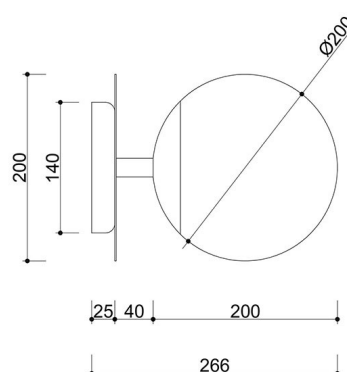

PLAAT C bleu applique murale IP44

<https://ummo-lighting.fr/fr/plaat/7739-plaat-c-noir-lampe-murale-lampe-murale-5906733729209.html>

Prix : **211,95 €** brut

Fabricant : **UMMO Lighting**

Code produit : **PLC190S0**

Informations techniques

Source lumineuse incluse	Non
Type de fil	E27 LED
Puissance maximale du luminaire	1 x 15W
Degré de propriété intellectuelle	IP44
Longueur	26.6cm
Largeur	20cm
Hauteur	20cm
Diamètre de la grille de plafond	14cm
Matériaux de construction	métal / verre
Couleurs	bleu (Bleu pigeon RAL 5014)
Couleur de la teinte	blanc
Garantie	24 mois
Commentaires supplémentaires	produit fait à la main sur commande
Type / application	applique, lampe murale
Zasilanie	~230V, 50/60 Hz