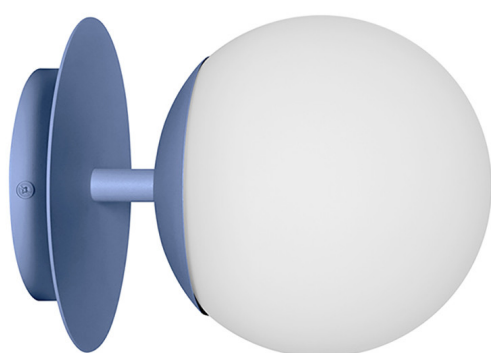

PLAAT C bleu applique murale IP44

<https://ummo-lighting.fr/fr/plaat/7739-plaat-c-noir-lampe-murale-lampe-murale-5906733729209.html>

Prix : **211,95 €** brut

Fabricant : **UMMO Lighting**

Code produit : **PLC190S0**

EAN : **5906733729209**

Description

La collection PLAAT est certainement liée à la poétesse et écrivaine Sylvia Plath par son abat-jour en verre :) La sphère d'un blanc laiteux, caractéristique des lampes UMMO, est conçue pour révéler la poésie de la lumière. Les tubes métalliques sont traversés par un disque fin qui, tel un parapluie, protège le grand abat-jour d'une élégante coiffe. C'est le disque métallique qui distingue les luminaires PLAAT, qui se déclinent en deux variantes de couleur : noir et blanc et noir et blanc avec des éléments dorés. Dans cette série, vous trouverez, selon la taille du tube, des lampes suspendues, des plafonniers, des plafonds, ainsi que des lampes de table. Les luminaires UMMO sont assemblés à la main à partir de composants de haute qualité dans notre studio de Gdynia. Nous sommes chez nous avec la lumière :)

Informations techniques

Source lumineuse incluse	Non
Type de fil	E27 LED
Puissance maximale du luminaire	1 x 15W
Degré de propriété intellectuelle	IP44
Longueur	26.6cm
Largeur	20cm
Hauteur	20cm
Diamètre de la grille de plafond	14cm
Matériaux de construction	métal / verre
Couleurs	bleu (Bleu pigeon RAL 5014)
Couleur de la teinte	blanc
Garantie	24 mois
Commentaires supplémentaires	produit fait à la main sur commande
Type / application	applique, lampe murale
Zasilanie	~230V, 50/60 Hz