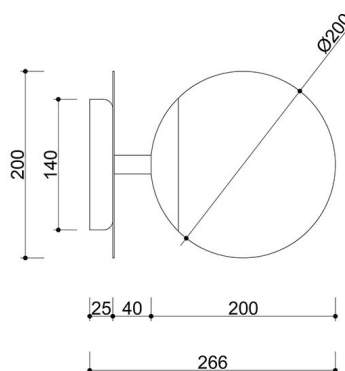

PLAAT C applique murale bleu marine IP44

<https://ummo-lighting.fr/fr/plaat/7738-plaat-c-noir-lampe-murale-lampe-murale-5906733729278.html>

Prix : **869,00 zł** brut

Fabricant : **UMMO Lighting**

Code produit : **PLC1130S0**

Informations techniques

Source lumineuse incluse	Non
Type de fil	E27 LED
Puissance maximale du luminaire	1 x 15W
Degré de propriété intellectuelle	IP44
Longueur	26.6cm
Largeur	20cm
Hauteur	20cm
Diamètre de la grille de plafond	14cm
Matériaux de construction	métal / verre
Couleurs	Bleu marine (bleu saphir RAL 5003)
Couleur de la teinte	blanc
Garantie	24 mois
Commentaires supplémentaires	produit fait à la main sur commande
Type / application	applique, lampe murale
Zasilanie	~230V, 50/60 Hz