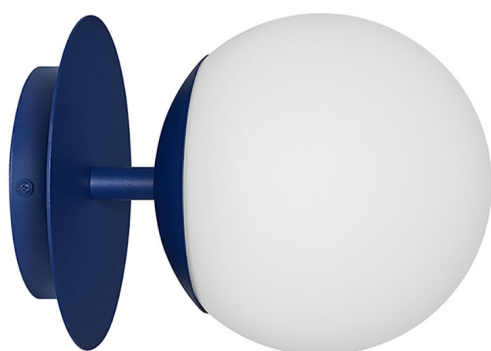

PLAAT C applique murale bleu marine IP44

<https://ummo-lighting.fr/fr/plaat/7738-plaat-c-noir-lampe-murale-lampe-murale-5906733729278.html>

Prix : **869,00 zł** brut

Fabricant : **UMMO Lighting**

Code produit : **PLC1130S0**

EAN : **5906733729278**

Description

La collection PLAAT est certainement liée à la poétesse et écrivaine Sylvia Plath par son abat-jour en verre :) La sphère d'un blanc laiteux, caractéristique des lampes UMMO, est conçue pour révéler la poésie de la lumière. Les tubes métalliques sont traversés par un disque fin qui, tel un parapluie, protège le grand abat-jour d'une élégante coiffe. C'est le disque métallique qui distingue les luminaires PLAAT, qui se déclinent en deux variantes de couleur : noir et blanc et noir et blanc avec des éléments dorés. Dans cette série, vous trouverez, selon la taille du tube, des lampes suspendues, des plafonniers, des plafonds, ainsi que des lampes de table. Les luminaires UMMO sont assemblés à la main à partir de composants de haute qualité dans notre studio de Gdynia. Nous sommes chez nous avec la lumière :)

Informations techniques

Source lumineuse incluse	Non
Type de fil	E27 LED
Puissance maximale du luminaire	1 x 15W
Degré de propriété intellectuelle	IP44
Longueur	26.6cm
Largeur	20cm
Hauteur	20cm
Diamètre de la grille de plafond	14cm
Matériaux de construction	métal / verre
Couleurs	Bleu marine (bleu saphir RAL 5003)
Couleur de la teinte	blanc
Garantie	24 mois
Commentaires supplémentaires	produit fait à la main sur commande
Type / application	applique, lampe murale
Zasilanie	~230V, 50/60 Hz