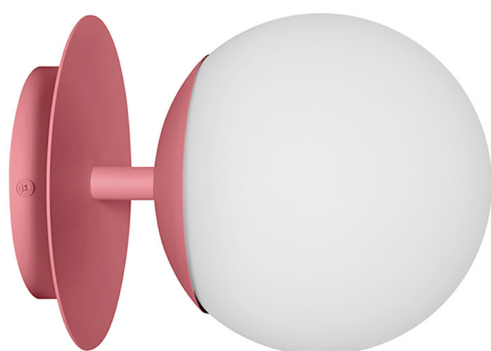

PLAAT C applique murale rose IP44

<https://ummo-lighting.fr/fr/plaat/7737-plaat-c-noir-lampe-murale-lampe-murale-5906733729179.html>

Prix : **869,00 zł** brut

Fabricant : **UMMO Lighting**

Code produit : **PLC180S0**

EAN : **5906733729179**

Description

La collection PLAAT est certainement liée à la poétesse et écrivaine Sylvia Plath par son abat-jour en verre :) La sphère d'un blanc laiteux, caractéristique des lampes UMMO, est conçue pour révéler la poésie de la lumière. Les tubes métalliques sont traversés par un disque fin qui, tel un parapluie, protège le grand abat-jour d'une élégante coiffe. C'est le disque métallique qui distingue les luminaires PLAAT, qui se déclinent en deux variantes de couleur : noir et blanc et noir et blanc avec des éléments dorés. Dans cette série, vous trouverez, selon la taille du tube, des lampes suspendues, des plafonniers, des plafonds, ainsi que des lampes de table. Les luminaires UMMO sont assemblés à la main à partir de composants de haute qualité dans notre studio de Gdynia. Nous sommes chez nous avec la lumière :)

Informations techniques

Source lumineuse incluse	Non
Type de fil	E27 LED
Puissance maximale du luminaire	1 x 15W
Degré de propriété intellectuelle	IP44
Longueur	26.6cm
Largeur	20cm
Hauteur	20cm
Diamètre de la grille de plafond	14cm
Matériaux de construction	métal / verre
Couleurs	rose (rose antique RAL 3014)
Couleur de la teinte	blanc
Garantie	24 mois
Commentaires supplémentaires	produit fait à la main sur commande
Type / application	applique, lampe murale
Zasilanie	~230V, 50/60 Hz