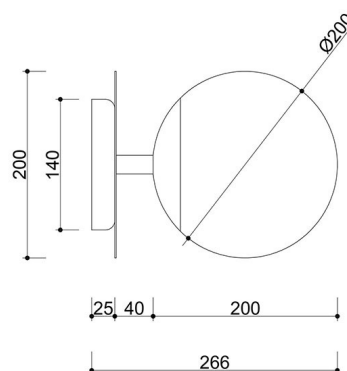

PLAAT C applique murale rose IP44

<https://ummo-lighting.fr/fr/plaat/7737-plaat-c-noir-lampe-murale-lampe-murale-5906733729179.html>

Prix : **869,00 zł** brut

Fabricant : **UMMO Lighting**

Code produit : **PLC180S0**

Informations techniques

Source lumineuse incluse	Non
Type de fil	E27 LED
Puissance maximale du luminaire	1 x 15W
Degré de propriété intellectuelle	IP44
Longueur	26.6cm
Largeur	20cm
Hauteur	20cm
Diamètre de la grille de plafond	14cm
Matériaux de construction	métal / verre
Couleurs	rose (rose antique RAL 3014)
Couleur de la teinte	blanc
Garantie	24 mois
Commentaires supplémentaires	produit fait à la main sur commande
Type / application	applique, lampe murale
Zasilanie	~230V, 50/60 Hz