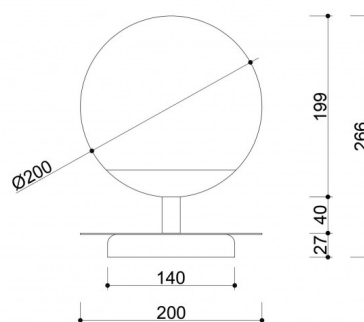

## Lampe à poser PLAAT ST beige

<https://ummo-lighting.fr/fr/plaat/7734-plaat-st-white-table-lamp-5906733729070.html>

Prix : **248,54 €** brut

Fabricant : **UMMO Lighting**

Code produit : **PLS11010P1**

EAN : **5906733729070**

## Informations techniques

Source lumineuse incluse	Non
Type de fil	E27 LED
Tension d'entrée	220-240V
Puissance maximale du luminaire	1 x 15W
Degré de propriété intellectuelle	IP20
Longueur du câble	150cm
Largeur	20cm
Hauteur	27cm
Diamètre	20cm
Diamètre de la base	20cm
Matériaux de construction	métal / verre
Couleurs	beige (Pêche douce)
Couleur du câble	beige
Type de tresse	polyester
Couleur de la teinte	blanc
Diamètre de l'abat-jour	20cm
Couleur du cadre	beige
Garantie	24 mois
Commentaires supplémentaires	produit fait à la main sur commande
Type / application	lampe de table