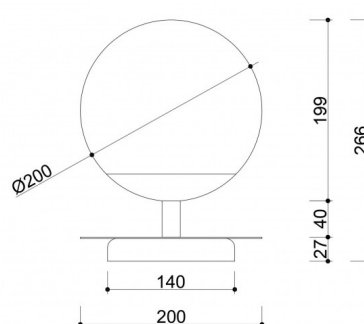

Lampe à poser PLAAT ST bordeaux

<https://ummo-lighting.fr/fr/plaat/7731-plaat-st-white-table-lamp-5906733729285.html>

Prix : **1 019,00 zł** brut

Fabricant : **UMMO Lighting**

Code produit : **PLS154P1**

EAN : **5906733729285**

Description

La collection PLAAT est certainement liée à la poétesse et écrivaine Sylvia Plath par son abat-jour en verre :) La sphère d'un blanc laiteux, caractéristique des lampes UMMO, est conçue pour révéler la poésie de la lumière. Les tubes métalliques sont traversés par un disque fin qui, tel un parapluie, protège le grand abat-jour d'une élégante coiffe. C'est le disque métallique qui distingue les luminaires PLAAT, qui se déclinent en deux variantes de couleur : noir et blanc et noir et blanc avec des éléments dorés. Dans cette série, vous trouverez, selon la taille du tube, des lampes suspendues, des plafonniers, des plafonds, ainsi que des lampes de table. Les luminaires UMMO sont assemblés à la main à partir de composants de haute qualité dans notre studio de Gdynia. Nous sommes chez nous avec la lumière :)