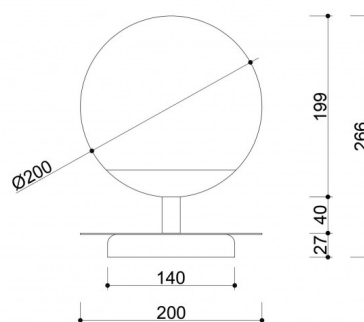

Lampe à poser PLAAT ST bleu

<https://ummo-lighting.fr/fr/plaat/7730-plaat-st-white-table-lamp-5906733729056.html>

Prix : **248,54 €** brut

Fabricant : **UMMO Lighting**

Code produit : **PLS199P1**

EAN : **5906733729056**

Description

La collection PLAAT est certainement liée à la poétesse et écrivaine Sylvia Plath par son abat-jour en verre :) La sphère d'un blanc laiteux, caractéristique des lampes UMMO, est conçue pour révéler la poésie de la lumière. Les tubes métalliques sont traversés par un disque fin qui, tel un parapluie, protège le grand abat-jour d'une élégante coiffe. C'est le disque métallique qui distingue les luminaires PLAAT, qui se déclinent en deux variantes de couleur : noir et blanc et noir et blanc avec des éléments dorés. Dans cette série, vous trouverez, selon la taille du tube, des lampes suspendues, des plafonniers, des plafonds, ainsi que des lampes de table. Les luminaires UMMO sont assemblés à la main à partir de composants de haute qualité dans notre studio de Gdynia. Nous sommes chez nous avec la lumière :)