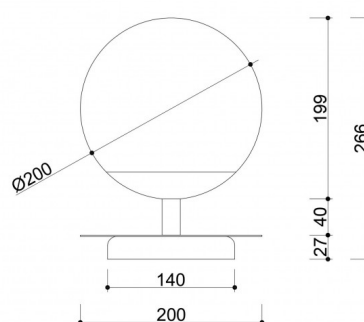

Lampe à poser PLAAT ST bleu

<https://ummo-lighting.fr/fr/plaat/7730-plaat-st-white-table-lamp-5906733729056.html>

Prix : **1 019,00 zł** brut

Fabricant : **UMMO Lighting**

Code produit : **PLS199P1**

EAN : **5906733729056**

Description

La collection PLAAT est certainement liée à la poétesse et écrivaine Sylvia Plath par son abat-jour en verre :) La sphère d'un blanc laiteux, caractéristique des lampes UMMO, est conçue pour révéler la poésie de la lumière. Les tubes métalliques sont traversés par un disque fin qui, tel un parapluie, protège le grand abat-jour d'une élégante coiffe. C'est le disque métallique qui distingue les luminaires PLAAT, qui se déclinent en deux variantes de couleur : noir et blanc et noir et blanc avec des éléments dorés. Dans cette série, vous trouverez, selon la taille du tube, des lampes suspendues, des plafonniers, des plafonds, ainsi que des lampes de table. Les luminaires UMMO sont assemblés à la main à partir de composants de haute qualité dans notre studio de Gdynia. Nous sommes chez nous avec la lumière :)