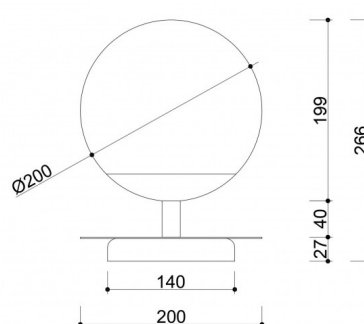

PLAAT ST lampe de table bleu marine

<https://ummo-lighting.fr/fr/plaat/7729-plaat-st-white-table-lamp-5906733729049.html>

Prix : **1 019,00 zł** brut

Fabricant : **UMMO Lighting**

Code produit : **PLS11313P1**

EAN : **5906733729049**

Description

La collection PLAAT est certainement liée à la poétesse et écrivaine Sylvia Plath par son abat-jour en verre :) La sphère d'un blanc laiteux, caractéristique des lampes UMMO, est conçue pour révéler la poésie de la lumière. Les tubes métalliques sont traversés par un disque fin qui, tel un parapluie, protège le grand abat-jour d'une élégante coiffe. C'est le disque métallique qui distingue les luminaires PLAAT, qui se déclinent en deux variantes de couleur : noir et blanc et noir et blanc avec des éléments dorés. Dans cette série, vous trouverez, selon la taille du tube, des lampes suspendues, des plafonniers, des plafonds, ainsi que des lampes de table. Les luminaires UMMO sont assemblés à la main à partir de composants de haute qualité dans notre studio de Gdynia. Nous sommes chez nous avec la lumière :)