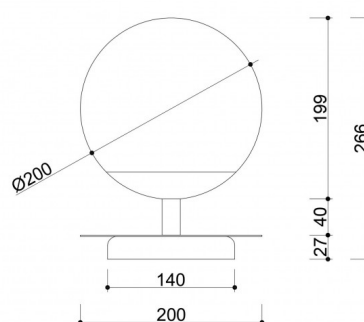

Lampe à poser rose PLAAT ST

<https://ummo-lighting.fr/fr/plaat/7728-plaat-st-white-table-lamp-5906733729025.html>

Prix : **1 019,00 zł** brut

Fabricant : **UMMO Lighting**

Code produit : **PLS188P1**

EAN : **5906733729025**

Description

La collection PLAAT est certainement liée à la poétesse et écrivaine Sylvia Plath par son abat-jour en verre :) La sphère d'un blanc laiteux, caractéristique des lampes UMMO, est conçue pour révéler la poésie de la lumière. Les tubes métalliques sont traversés par un disque fin qui, tel un parapluie, protège le grand abat-jour d'une élégante coiffe. C'est le disque métallique qui distingue les luminaires PLAAT, qui se déclinent en deux variantes de couleur : noir et blanc et noir et blanc avec des éléments dorés. Dans cette série, vous trouverez, selon la taille du tube, des lampes suspendues, des plafonniers, des plafonds, ainsi que des lampes de table. Les luminaires UMMO sont assemblés à la main à partir de composants de haute qualité dans notre studio de Gdynia. Nous sommes chez nous avec la lumière :)