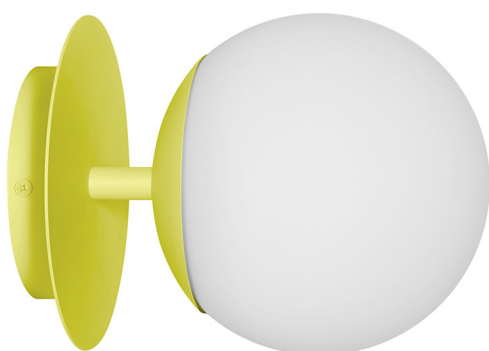

PLAAT C applique murale jaune

<https://ummo-lighting.fr/fr/plaat/7726-plaat-c-noir-lampe-murale-lampe-murale-5906733728912.html>

Prix : **199,76 €** brut

Fabricant : **UMMO Lighting**

Code produit : **PLC111000**

EAN : **5906733728912**

Description

La collection PLAAT est certainement liée à la poétesse et écrivaine Sylvia Plath par son abat-jour en verre :) La sphère d'un blanc laiteux, caractéristique des lampes UMMO, est conçue pour révéler la poésie de la lumière. Les tubes métalliques sont traversés par un disque fin qui, tel un parapluie, protège le grand abat-jour d'une élégante coiffe. C'est le disque métallique qui distingue les luminaires PLAAT, qui se déclinent en deux variantes de couleur : noir et blanc et noir et blanc avec des éléments dorés. Dans cette série, vous trouverez, selon la taille du tube, des lampes suspendues, des plafonniers, des plafonds, ainsi que des lampes de table. Les luminaires UMMO sont assemblés à la main à partir de composants de haute qualité dans notre studio de Gdynia. Nous sommes chez nous avec la lumière :)

Informations techniques

Source lumineuse incluse	Non
Type de fil	E27 LED
Puissance maximale du luminaire	1 x 15W
Degré de propriété intellectuelle	IP20
Longueur	26.6cm
Largeur	20cm
Hauteur	20cm
Diamètre de la grille de plafond	14cm
Matériaux de construction	métal / verre
Couleurs	jaune (jaune soufre RAL 1016)
Couleur de la teinte	blanc
Garantie	24 mois
Commentaires supplémentaires	produit fait à la main sur commande
Type / application	applique, lampe murale
Zasilanie	~230V, 50/60 Hz