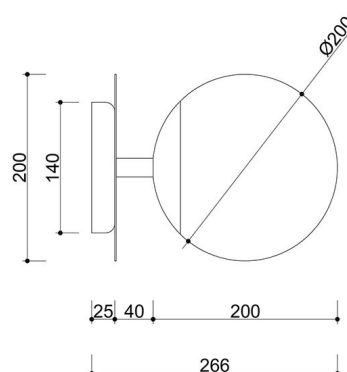

PLAAT C applique murale jaune

<https://ummo-lighting.fr/fr/plaat/7726-plaat-c-noir-lampe-murale-lampe-murale-5906733728912.html>

Prix : **199,76 €** brut

Fabricant : **UMMO Lighting**

Code produit : **PLC111000**

EAN : **5906733728912**

Description

La collection PLAAT est certainement liée à la poétesse et écrivaine Sylvia Plath par son abat-jour en verre :) La sphère d'un blanc laiteux, caractéristique des lampes UMMO, est conçue pour révéler la poésie de la lumière. Les tubes métalliques sont traversés par un disque fin qui, tel un parapluie, protège le grand abat-jour d'une élégante coiffe. C'est le disque métallique qui distingue les luminaires PLAAT, qui se déclinent en deux variantes de couleur : noir et blanc et noir et blanc avec des éléments dorés. Dans cette série, vous trouverez, selon la taille du tube, des lampes suspendues, des plafonniers, des plafonds, ainsi que des lampes de table. Les luminaires UMMO sont assemblés à la main à partir de composants de haute qualité dans notre studio de Gdynia. Nous sommes chez nous avec la lumière :)