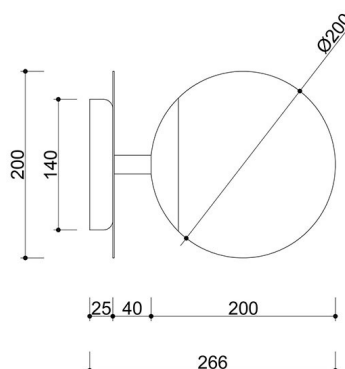

PLAAT C applique murale rose

<https://ummo-lighting.fr/fr/plaat/7725-plaat-c-noir-lampe-murale-lampe-murale-5906733728936.html>

Prix : **819,00 zł** brut

Fabricant : **UMMO Lighting**

Code produit : **PLC18000**

EAN : **5906733728936**

Description

La collection PLAAT est certainement liée à la poétesse et écrivaine Sylvia Plath par son abat-jour en verre :) La sphère d'un blanc laiteux, caractéristique des lampes UMMO, est conçue pour révéler la poésie de la lumière. Les tubes métalliques sont traversés par un disque fin qui, tel un parapluie, protège le grand abat-jour d'une élégante coiffe. C'est le disque métallique qui distingue les luminaires PLAAT, qui se déclinent en deux variantes de couleur : noir et blanc et noir et blanc avec des éléments dorés. Dans cette série, vous trouverez, selon la taille du tube, des lampes suspendues, des plafonniers, des plafonds, ainsi que des lampes de table. Les luminaires UMMO sont assemblés à la main à partir de composants de haute qualité dans notre studio de Gdynia. Nous sommes chez nous avec la lumière :)