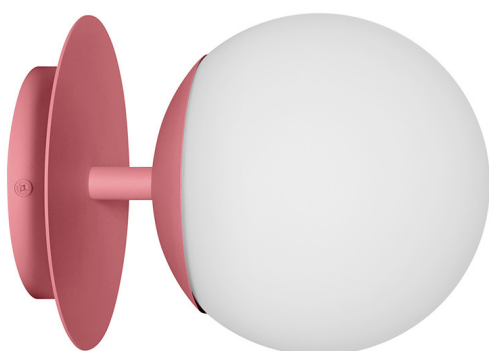

PLAAT C applique murale rose

<https://ummo-lighting.fr/fr/plaat/7725-plaat-c-noir-lampe-murale-lampe-murale-5906733728936.html>

Prix : **819,00 zł** brut

Fabricant : **UMMO Lighting**

Code produit : **PLC18000**

EAN : **5906733728936**

Description

La collection PLAAT est certainement liée à la poétesse et écrivaine Sylvia Plath par son abat-jour en verre :) La sphère d'un blanc laiteux, caractéristique des lampes UMMO, est conçue pour révéler la poésie de la lumière. Les tubes métalliques sont traversés par un disque fin qui, tel un parapluie, protège le grand abat-jour d'une élégante coiffe. C'est le disque métallique qui distingue les luminaires PLAAT, qui se déclinent en deux variantes de couleur : noir et blanc et noir et blanc avec des éléments dorés. Dans cette série, vous trouverez, selon la taille du tube, des lampes suspendues, des plafonniers, des plafonds, ainsi que des lampes de table. Les luminaires UMMO sont assemblés à la main à partir de composants de haute qualité dans notre studio de Gdynia. Nous sommes chez nous avec la lumière :)

Informations techniques

Source lumineuse incluse	Non
Type de fil	E27 LED
Puissance maximale du luminaire	1 x 15W
Degré de propriété intellectuelle	IP20
Longueur	26.6cm
Largeur	20cm
Hauteur	20cm
Diamètre de la grille de plafond	14cm
Matériaux de construction	métal / verre
Couleurs	rose (rose antique RAL 3014)
Couleur de la teinte	blanc
Garantie	24 mois
Commentaires supplémentaires	produit fait à la main sur commande
Type / application	applique, lampe murale
Zasilanie	~230V, 50/60 Hz