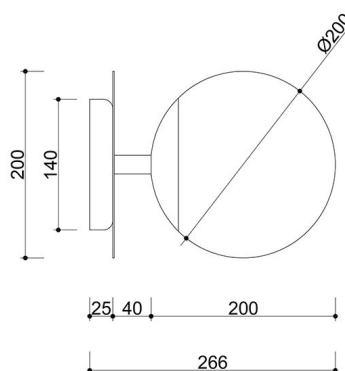

PLAAT C applique murale rose

<https://ummo-lighting.fr/fr/plaat/7725-plaat-c-noir-lampe-murale-lampe-murale-5906733728936.html>

Prix : **819,00 zł** brut

Fabricant : **UMMO Lighting**

Code produit : **PLC18000**

EAN : **5906733728936**

Description

La collection PLAAT est certainement liée à la poétesse et écrivaine Sylvia Plath par son abat-jour en verre :) La sphère d'un blanc laiteux, caractéristique des lampes UMMO, est conçue pour révéler la poésie de la lumière. Les tubes métalliques sont traversés par un disque fin qui, tel un parapluie, protège le grand abat-jour d'une élégante coiffe. C'est le disque métallique qui distingue les luminaires PLAAT, qui se déclinent en deux variantes de couleur : noir et blanc et noir et blanc avec des éléments dorés. Dans cette série, vous trouverez, selon la taille du tube, des lampes suspendues, des plafonniers, des plafonds, ainsi que des lampes de table. Les luminaires UMMO sont assemblés à la main à partir de composants de haute qualité dans notre studio de Gdynia. Nous sommes chez nous avec la lumière :)