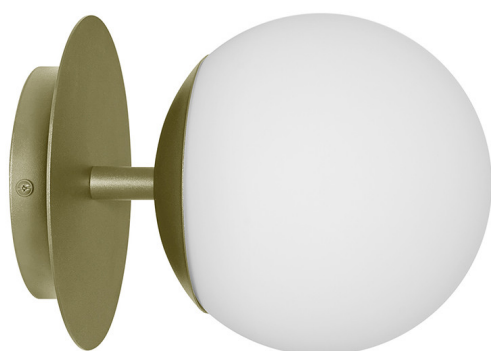

PLAAT C applique murale vert olive

<https://ummo-lighting.fr/fr/plaat/7724-plaat-c-noir-lampe-murale-lampe-murale-5906733728981.html>

Prix : **199,76 €** brut

Fabricant : **UMMO Lighting**

Code produit : **PLC114000**

EAN : **5906733728981**

Description

La collection PLAAT est certainement liée à la poétesse et écrivaine Sylvia Plath par son abat-jour en verre :) La sphère d'un blanc laiteux, caractéristique des lampes UMMO, est conçue pour révéler la poésie de la lumière. Les tubes métalliques sont traversés par un disque fin qui, tel un parapluie, protège le grand abat-jour d'une élégante coiffe. C'est le disque métallique qui distingue les luminaires PLAAT, qui se déclinent en deux variantes de couleur : noir et blanc et noir et blanc avec des éléments dorés. Dans cette série, vous trouverez, selon la taille du tube, des lampes suspendues, des plafonniers, des plafonds, ainsi que des lampes de table. Les luminaires UMMO sont assemblés à la main à partir de composants de haute qualité dans notre studio de Gdynia. Nous sommes chez nous avec la lumière :)

Informations techniques

Source lumineuse incluse	Non
Type de fil	E27 LED
Puissance maximale du luminaire	1 x 15W
Degré de propriété intellectuelle	IP20
Longueur	26.6cm
Largeur	20cm
Hauteur	20cm
Diamètre de la grille de plafond	14cm
Matériaux de construction	métal / verre
Couleurs	vert (Reed Green RAL 6013)
Couleur de la teinte	blanc
Garantie	24 mois
Commentaires supplémentaires	produit fait à la main sur commande
Type / application	applique, lampe murale
Zasilanie	~230V, 50/60 Hz