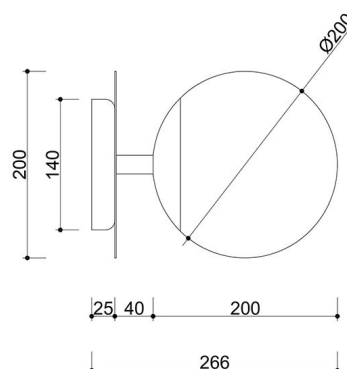

PLAAT C applique murale vert olive

<https://ummo-lighting.fr/fr/plaat/7724-plaat-c-noir-lampe-murale-lampe-murale-5906733728981.html>

Prix : **199,76 €** brut

Fabricant : **UMMO Lighting**

Code produit : **PLC114000**

EAN : **5906733728981**

Description

La collection PLAAT est certainement liée à la poétesse et écrivaine Sylvia Plath par son abat-jour en verre :) La sphère d'un blanc laiteux, caractéristique des lampes UMMO, est conçue pour révéler la poésie de la lumière. Les tubes métalliques sont traversés par un disque fin qui, tel un parapluie, protège le grand abat-jour d'une élégante coiffe. C'est le disque métallique qui distingue les luminaires PLAAT, qui se déclinent en deux variantes de couleur : noir et blanc et noir et blanc avec des éléments dorés. Dans cette série, vous trouverez, selon la taille du tube, des lampes suspendues, des plafonniers, des plafonds, ainsi que des lampes de table. Les luminaires UMMO sont assemblés à la main à partir de composants de haute qualité dans notre studio de Gdynia. Nous sommes chez nous avec la lumière :)