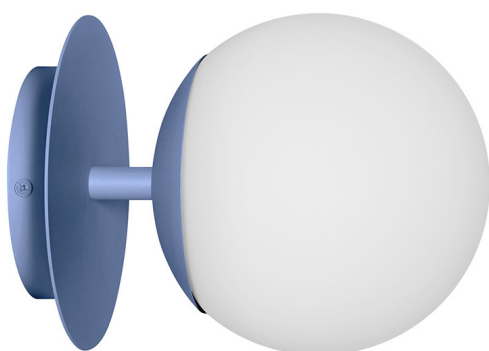

## PLAAT C applique murale / applique murale bleue

<https://ummo-lighting.fr/fr/plaat/7723-plaat-c-noir-lampe-murale-lampe-murale-5906733728974.html>

Prix : **199,76 €** brut

Fabricant : **UMMO Lighting**

## Description

La collection PLAAT est certainement liée à la poétesse et écrivaine Sylvia Plath par son abat-jour en verre :) La sphère d'un blanc laiteux, caractéristique des lampes UMMO, est conçue pour révéler la poésie de la lumière. Les tubes métalliques sont traversés par un disque fin qui, tel un parapluie, protège le grand abat-jour d'une élégante coiffe. C'est le disque métallique qui distingue les luminaires PLAAT, qui se déclinent en deux variantes de couleur : noir et blanc et noir et blanc avec des éléments dorés. Dans cette série, vous trouverez, selon la taille du tube, des lampes suspendues, des plafonniers, des plafonds, ainsi que des lampes de table. Les luminaires UMMO sont assemblés à la main à partir de composants de haute qualité dans notre studio de Gdynia. Nous sommes chez nous avec la lumière :)

## Informations techniques

Source lumineuse incluse	Non
Type de fil	E27 LED
Puissance maximale du luminaire	1 x 15W
Degré de propriété intellectuelle	IP20
Longueur	26.6cm
Largeur	20cm
Hauteur	20cm
Diamètre de la grille de plafond	14cm
Matériaux de construction	métal / verre
Couleurs	bleu (Bleu pigeon RAL 5014)
Couleur de la teinte	blanc
Garantie	24 mois
Commentaires supplémentaires	produit fait à la main sur commande
Type / application	applique, lampe murale
Zasilanie	~230V, 50/60 Hz