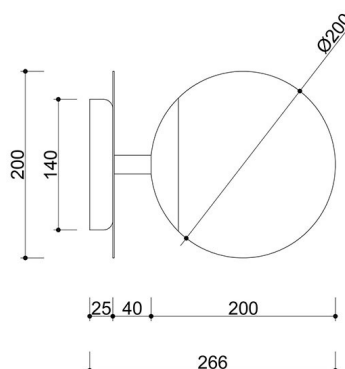

PLAAT C applique murale / applique murale bleue

<https://ummo-lighting.fr/fr/plaat/7723-plaat-c-noir-lampe-murale-lampe-murale-5906733728974.html>

Prix : **199,76 €** brut

Fabricant : **UMMO Lighting**

Code produit : **PLC19000**

EAN : **5906733728974**

Description

La collection PLAAT est certainement liée à la poétesse et écrivaine Sylvia Plath par son abat-jour en verre :) La sphère d'un blanc laiteux, caractéristique des lampes UMMO, est conçue pour révéler la poésie de la lumière. Les tubes métalliques sont traversés par un disque fin qui, tel un parapluie, protège le grand abat-jour d'une élégante coiffe. C'est le disque métallique qui distingue les luminaires PLAAT, qui se déclinent en deux variantes de couleur : noir et blanc et noir et blanc avec des éléments dorés. Dans cette série, vous trouverez, selon la taille du tube, des lampes suspendues, des plafonniers, des plafonds, ainsi que des lampes de table. Les luminaires UMMO sont assemblés à la main à partir de composants de haute qualité dans notre studio de Gdynia. Nous sommes chez nous avec la lumière :)