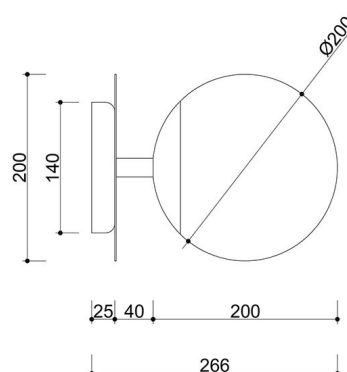

PLAAT C applique murale bleu marine

<https://ummo-lighting.fr/fr/plaat/7722-plaat-c-noir-lampe-murale-lampe-murale-5906733728967.html>

Prix : **819,00 zł** brut

Fabricant : **UMMO Lighting**

Code produit : **PLC113000**

EAN : **5906733728967**

Description

La collection PLAAT est certainement liée à la poétesse et écrivaine Sylvia Plath par son abat-jour en verre :) La sphère d'un blanc laiteux, caractéristique des lampes UMMO, est conçue pour révéler la poésie de la lumière. Les tubes métalliques sont traversés par un disque fin qui, tel un parapluie, protège le grand abat-jour d'une élégante coiffe. C'est le disque métallique qui distingue les luminaires PLAAT, qui se déclinent en deux variantes de couleur : noir et blanc et noir et blanc avec des éléments dorés. Dans cette série, vous trouverez, selon la taille du tube, des lampes suspendues, des plafonniers, des plafonds, ainsi que des lampes de table. Les luminaires UMMO sont assemblés à la main à partir de composants de haute qualité dans notre studio de Gdynia. Nous sommes chez nous avec la lumière :)