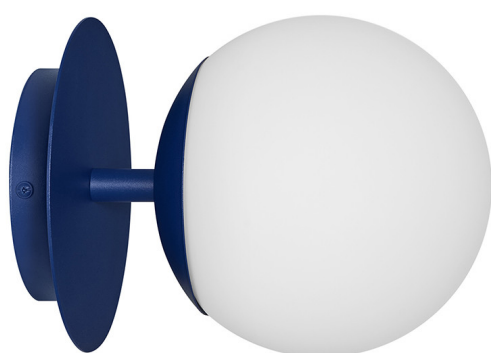

## PLAAT C applique murale bleu marine

<https://ummo-lighting.fr/fr/plaat/7722-plaat-c-noir-lampe-murale-lampe-murale-5906733728967.html>

Prix : **819,00 zł** brut

Fabricant : **UMMO Lighting**

Code produit : **PLC113000**

## Description

La collection PLAAT est certainement liée à la poétesse et écrivaine Sylvia Plath par son abat-jour en verre :) La sphère d'un blanc laiteux, caractéristique des lampes UMMO, est conçue pour révéler la poésie de la lumière. Les tubes métalliques sont traversés par un disque fin qui, tel un parapluie, protège le grand abat-jour d'une élégante coiffe. C'est le disque métallique qui distingue les luminaires PLAAT, qui se déclinent en deux variantes de couleur : noir et blanc et noir et blanc avec des éléments dorés. Dans cette série, vous trouverez, selon la taille du tube, des lampes suspendues, des plafonniers, des plafonds, ainsi que des lampes de table. Les luminaires UMMO sont assemblés à la main à partir de composants de haute qualité dans notre studio de Gdynia. Nous sommes chez nous avec la lumière :)

## Informations techniques

Source lumineuse incluse	Non
Type de fil	E27 LED
Puissance maximale du luminaire	1 x 15W
Degré de propriété intellectuelle	IP20
Longueur	26.6cm
Largeur	20cm
Hauteur	20cm
Diamètre de la grille de plafond	14cm
Matériaux de construction	métal / verre
Couleurs	Bleu marine (bleu saphir RAL 5003)
Couleur de la teinte	blanc
Garantie	24 mois
Commentaires supplémentaires	produit fait à la main sur commande
Type / application	applique, lampe murale
Zasilanie	~230V, 50/60 Hz