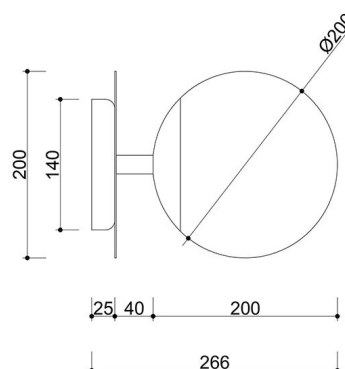

PLAAT C melon applique murale / applique murale

<https://ummo-lighting.fr/fr/plaat/7721-plaat-c-noir-lampe-murale-lampe-murale-5906733728929.html>

Prix : **819,00 zł** brut

Fabricant : **UMMO Lighting**

Code produit : **PLC15000**

EAN : **5906733728929**

Description

La collection PLAAT est certainement liée à la poétesse et écrivaine Sylvia Plath par son abat-jour en verre :) La sphère d'un blanc laiteux, caractéristique des lampes UMMO, est conçue pour révéler la poésie de la lumière. Les tubes métalliques sont traversés par un disque fin qui, tel un parapluie, protège le grand abat-jour d'une élégante coiffe. C'est le disque métallique qui distingue les luminaires PLAAT, qui se déclinent en deux variantes de couleur : noir et blanc et noir et blanc avec des éléments dorés. Dans cette série, vous trouverez, selon la taille du tube, des lampes suspendues, des plafonniers, des plafonds, ainsi que des lampes de table. Les luminaires UMMO sont assemblés à la main à partir de composants de haute qualité dans notre studio de Gdynia. Nous sommes chez nous avec la lumière :)