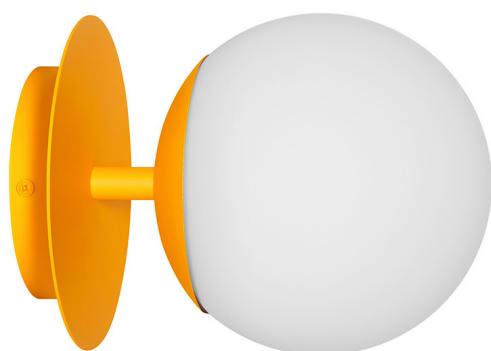

PLAAT C melon applique murale / applique murale

<https://ummo-lighting.fr/fr/plaat/7721-plaat-c-noir-lampe-murale-lampe-murale-5906733728929.html>

Prix : **819,00 zł** brut

Fabricant : **UMMO Lighting**

Code produit : **PLC15000**

EAN : **5906733728929**

Description

La collection PLAAT est certainement liée à la poétesse et écrivaine Sylvia Plath par son abat-jour en verre :) La sphère d'un blanc laiteux, caractéristique des lampes UMMO, est conçue pour révéler la poésie de la lumière. Les tubes métalliques sont traversés par un disque fin qui, tel un parapluie, protège le grand abat-jour d'une élégante coiffe. C'est le disque métallique qui distingue les luminaires PLAAT, qui se déclinent en deux variantes de couleur : noir et blanc et noir et blanc avec des éléments dorés. Dans cette série, vous trouverez, selon la taille du tube, des lampes suspendues, des plafonniers, des plafonds, ainsi que des lampes de table. Les luminaires UMMO sont assemblés à la main à partir de composants de haute qualité dans notre studio de Gdynia. Nous sommes chez nous avec la lumière :)

Informations techniques

Source lumineuse incluse	Non
Type de fil	E27 LED
Puissance maximale du luminaire	1 x 15W
Degré de propriété intellectuelle	IP20
Longueur	26.6cm
Largeur	20cm
Hauteur	20cm
Diamètre de la grille de plafond	14cm
Matériaux de construction	métal / verre
Couleurs	rouge-orange (Vermillon RAL 2002)
Couleur de la teinte	blanc
Garantie	24 mois
Commentaires supplémentaires	produit fait à la main sur commande
Type / application	applique, lampe murale
Zasilanie	~230V, 50/60 Hz