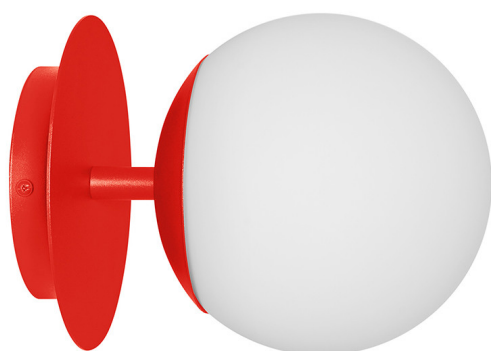

PLAAT C lampe murale / applique murale rouge-orange

<https://ummo-lighting.fr/fr/plaat/7720-plaat-c-noir-lampe-murale-lampe-murale-5906733728950.html>

Prix : **819,00 zł** brut

Fabricant : **UMMO Lighting**

Code produit : **PLC112000**

EAN : **5906733728950**

Description

La collection PLAAT est certainement liée à la poétesse et écrivaine Sylvia Plath par son abat-jour en verre :) La sphère d'un blanc laiteux, caractéristique des lampes UMMO, est conçue pour révéler la poésie de la lumière. Les tubes métalliques sont traversés par un disque fin qui, tel un parapluie, protège le grand abat-jour d'une élégante coiffe. C'est le disque métallique qui distingue les luminaires PLAAT, qui se déclinent en deux variantes de couleur : noir et blanc et noir et blanc avec des éléments dorés. Dans cette série, vous trouverez, selon la taille du tube, des lampes suspendues, des plafonniers, des plafonds, ainsi que des lampes de table. Les luminaires UMMO sont assemblés à la main à partir de composants de haute qualité dans notre studio de Gdynia. Nous sommes chez nous avec la lumière :)

Informations techniques

Source lumineuse incluse	Non
Type de fil	E27 LED
Puissance maximale du luminaire	1 x 15W
Degré de propriété intellectuelle	IP20
Longueur	26.6cm
Largeur	20cm
Hauteur	20cm
Diamètre de la grille de plafond	14cm
Matériaux de construction	métal / verre
Couleurs	rouge-orange (Vermillon RAL 2002)
Couleur de la teinte	blanc
Garantie	24 mois
Commentaires supplémentaires	produit fait à la main sur commande
Type / application	applique, lampe murale
Zasilanie	~230V, 50/60 Hz