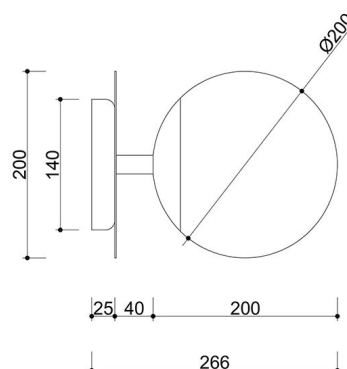

PLAAT C lampe murale / applique murale rouge-orange

<https://ummo-lighting.fr/fr/plaat/7720-plaat-c-noir-lampe-murale-lampe-murale-5906733728950.html>

Prix : **819,00 zł** brut

Fabricant : **UMMO Lighting**

Code produit : **PLC112000**

EAN : **5906733728950**

Description

La collection PLAAT est certainement liée à la poétesse et écrivaine Sylvia Plath par son abat-jour en verre :) La sphère d'un blanc laiteux, caractéristique des lampes UMMO, est conçue pour révéler la poésie de la lumière. Les tubes métalliques sont traversés par un disque fin qui, tel un parapluie, protège le grand abat-jour d'une élégante coiffe. C'est le disque métallique qui distingue les luminaires PLAAT, qui se déclinent en deux variantes de couleur : noir et blanc et noir et blanc avec des éléments dorés. Dans cette série, vous trouverez, selon la taille du tube, des lampes suspendues, des plafonniers, des plafonds, ainsi que des lampes de table. Les luminaires UMMO sont assemblés à la main à partir de composants de haute qualité dans notre studio de Gdynia. Nous sommes chez nous avec la lumière :)