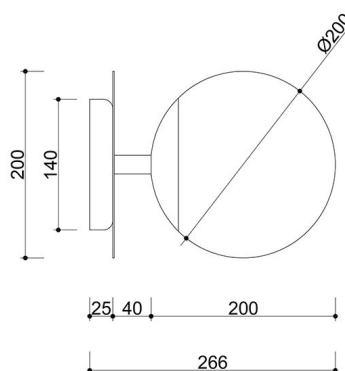

PLAAT C applique murale beige

<https://ummo-lighting.fr/fr/plaat/7718-plaat-c-noir-lampe-murale-lampe-murale-5906733728998.html>

Prix : **819,00 zł** brut

Fabricant : **UMMO Lighting**

Code produit : **PLC110000**

Informations techniques

Source lumineuse incluse	Non
Type de fil	E27 LED
Puissance maximale du luminaire	1 x 15W
Degré de propriété intellectuelle	IP20
Longueur	26.6cm
Largeur	20cm
Hauteur	20cm
Diamètre de la grille de plafond	14cm
Matériaux de construction	métal / verre
Couleurs	beige (Pêche douce)
Couleur de la teinte	blanc
Garantie	24 mois
Commentaires supplémentaires	produit fait à la main sur commande
Type / application	applique, lampe murale
Zasilanie	~230V, 50/60 Hz