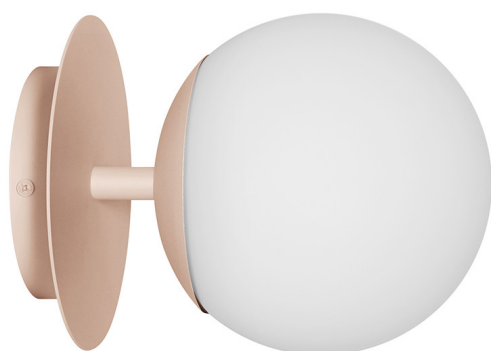

PLAAT C applique murale beige

<https://ummo-lighting.fr/fr/plaat/7718-plaat-c-noir-lampe-murale-lampe-murale-5906733728998.html>

Prix : **819,00 zł** brut

Fabricant : **UMMO Lighting**

Code produit : **PLC110000**

EAN : **5906733728998**

Description

La collection PLAAT est certainement liée à la poétesse et écrivaine Sylvia Plath par son abat-jour en verre :) La sphère d'un blanc laiteux, caractéristique des lampes UMMO, est conçue pour révéler la poésie de la lumière. Les tubes métalliques sont traversés par un disque fin qui, tel un parapluie, protège le grand abat-jour d'une élégante coiffe. C'est le disque métallique qui distingue les luminaires PLAAT, qui se déclinent en deux variantes de couleur : noir et blanc et noir et blanc avec des éléments dorés. Dans cette série, vous trouverez, selon la taille du tube, des lampes suspendues, des plafonniers, des plafonds, ainsi que des lampes de table. Les luminaires UMMO sont assemblés à la main à partir de composants de haute qualité dans notre studio de Gdynia. Nous sommes chez nous avec la lumière :)

Informations techniques

Source lumineuse incluse	Non
Type de fil	E27 LED
Puissance maximale du luminaire	1 x 15W
Degré de propriété intellectuelle	IP20
Longueur	26.6cm
Largeur	20cm
Hauteur	20cm
Diamètre de la grille de plafond	14cm
Matériaux de construction	métal / verre
Couleurs	beige (Pêche douce)
Couleur de la teinte	blanc
Garantie	24 mois
Commentaires supplémentaires	produit fait à la main sur commande
Type / application	applique, lampe murale
Zasilanie	~230V, 50/60 Hz