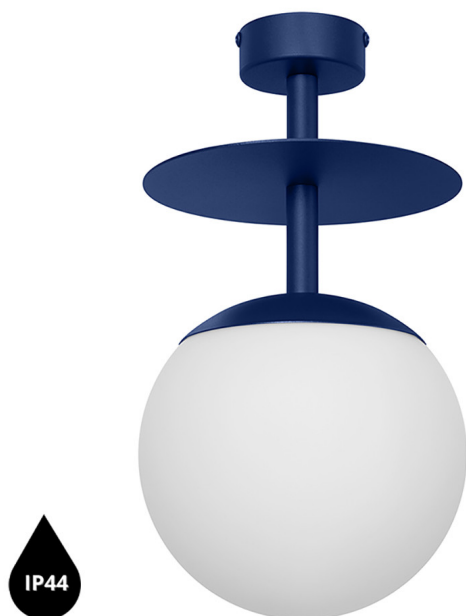

PLAAT B bleu marine / plafond avec étanchéité IP44 renforcée

<https://ummo-lighting.fr/fr/plaat/7712-plaat-b-black-ceiling-lamp-plafond-plafond-5906733729124.html>

Prix : **236,34 €** brut

Fabricant : **UMMO Lighting**

Code produit : **PLB1130S3**

EAN : **5906733729124**

Description

La collection PLAAT est certainement liée à la poétesse et écrivaine Sylvia Plath par son abat-jour en verre :) La sphère d'un blanc laiteux, caractéristique des lampes UMMO, est conçue pour révéler la poésie de la lumière. Les tubes métalliques sont traversés par un disque fin qui, tel un parapluie, protège le grand abat-jour d'une élégante coiffe. C'est le disque métallique qui distingue les luminaires PLAAT, qui se déclinent en deux variantes de couleur : noir et blanc et noir et blanc avec des éléments dorés. Dans cette série, vous trouverez, selon la taille du tube, des lampes suspendues, des plafonniers, des plafonds, ainsi que des lampes de table. Les luminaires UMMO sont assemblés à la main à partir de composants de haute qualité dans notre studio de Gdynia. Nous sommes chez nous avec la lumière :)

Informations techniques

Source lumineuse incluse	Non
Type de fil	E27 LED
Tension d'entrée	220-240V
Puissance maximale du luminaire	1 x 15W
Degré de propriété intellectuelle	IP44
Largeur	20cm
Hauteur	37cm
Profondeur	20cm
Diamètre	20cm
Diamètre de la grille de plafond	8cm
Matériaux de construction	métal / verre
Couleurs	Bleu marine (bleu saphir RAL 5003)
Couleur de la teinte	blanc
Diamètre de l'abat-jour	20cm
Couleur du cadre	bleu marine
Dimmable	oui
Garantie	24 mois
Commentaires supplémentaires	produit fait à la main sur commande
Type / application	plafonnier, plafond