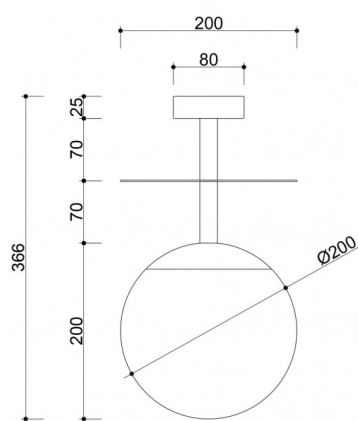

PLAAT B bleu marine / plafond avec étanchéité IP44 renforcée

<https://ummo-lighting.fr/fr/plaat/7712-plaat-b-black-ceiling-lamp-plafond-plafond-5906733729124.html>

Prix : **236,34 €** brut

Fabricant : **UMMO Lighting**

Informations techniques

Source lumineuse incluse	Non
Type de fil	E27 LED
Tension d'entrée	220-240V
Puissance maximale du luminaire	1 x 15W
Degré de propriété intellectuelle	IP44
Largeur	20cm
Hauteur	37cm
Profondeur	20cm
Diamètre	20cm
Diamètre de la grille de plafond	8cm
Matériaux de construction	métal / verre
Couleurs	Bleu marine (bleu saphir RAL 5003)
Couleur de la teinte	blanc
Diamètre de l'abat-jour	20cm
Couleur du cadre	bleu marine
Dimmable	oui
Garantie	24 mois
Commentaires supplémentaires	produit fait à la main sur commande
Type / application	plafonnier, plafond