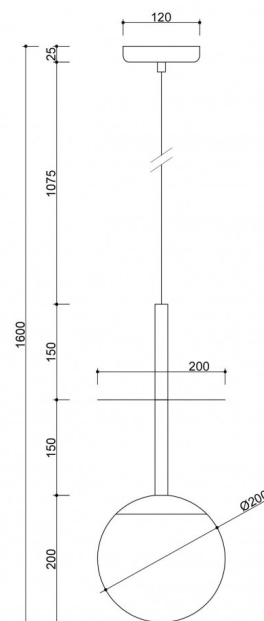

PLAAT Plafonnier rouge-orange

<https://ummo-lighting.fr/fr/plaat/7699-plaat-a-black-ceiling-hanging-lamp-5906733728790.html>

Prix : **1 019,00 zł** brut

Fabricant : **UMMO Lighting**

Code produit : **PLA11212P0**

EAN : **5906733728790**

Description

La collection PLAAT est certainement liée à la poétesse et écrivaine Sylvia Plath par son abat-jour en verre :) La sphère d'un blanc laiteux, caractéristique des lampes UMMO, est conçue pour révéler la poésie de la lumière. Les tubes métalliques sont traversés par un disque fin qui, tel un parapluie, protège le grand abat-jour d'une élégante coiffe. C'est ce disque métallique qui distingue les suspensions PLAAT, disponibles en deux couleurs : noir et blanc. Les luminaires UMMO sont assemblés à la main à partir de composants de haute qualité dans notre studio de Gdynia. Nous sommes à l'aise avec la lumière :)

La série PLAAT Premium est constituée de modèles de base en laiton. Les éléments en laiton sont polis par nos soins et spécialement protégés contre la décoloration. Les lampes suspendues PLAAT sont disponibles avec un chapeau et un disque noirs ou blancs. Les lampes en laiton sont livrées avec des gants afin d'éviter toute réaction chimique lors de l'assemblage. Comme vous pouvez le constater, nous manipulons la lumière avec noblesse :)