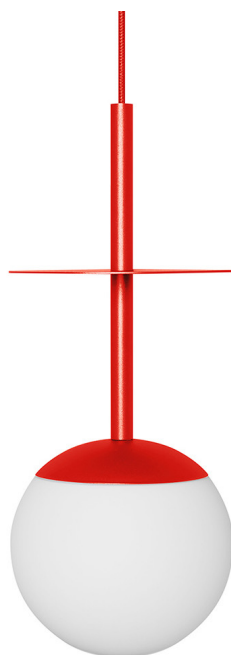

PLAAT Plafonnier rouge-orange

<https://ummo-lighting.fr/fr/plaat/7699-plaat-a-black-ceiling-hanging-lamp-5906733728790.html>

Prix : **1 019,00 zł** brut

Fabricant : **UMMO Lighting**

Code produit : **PLA11212P0**

EAN : **5906733728790**

Description

La collection PLAAT est certainement liée à la poétesse et écrivaine Sylvia Plath par son abat-jour en verre :) La sphère d'un blanc laiteux, caractéristique des lampes UMMO, est conçue pour révéler la poésie de la lumière. Les tubes métalliques sont traversés par un disque fin qui, tel un parapluie, protège le grand abat-jour d'une élégante coiffe. C'est ce disque métallique qui distingue les suspensions PLAAT, disponibles en deux couleurs : noir et blanc. Les luminaires UMMO sont assemblés à la main à partir de composants de haute qualité dans notre studio de Gdynia. Nous sommes à l'aise avec la lumière :)

La série PLAAT Premium est constituée de modèles de base en laiton. Les éléments en laiton sont polis par nos soins et spécialement protégés contre la décoloration. Les lampes suspendues PLAAT sont disponibles avec un chapeau et un disque noirs ou blancs. Les lampes en laiton sont livrées avec des gants afin d'éviter toute réaction chimique lors de l'assemblage. Comme vous pouvez le constater, nous manipulons la lumière avec noblesse :)