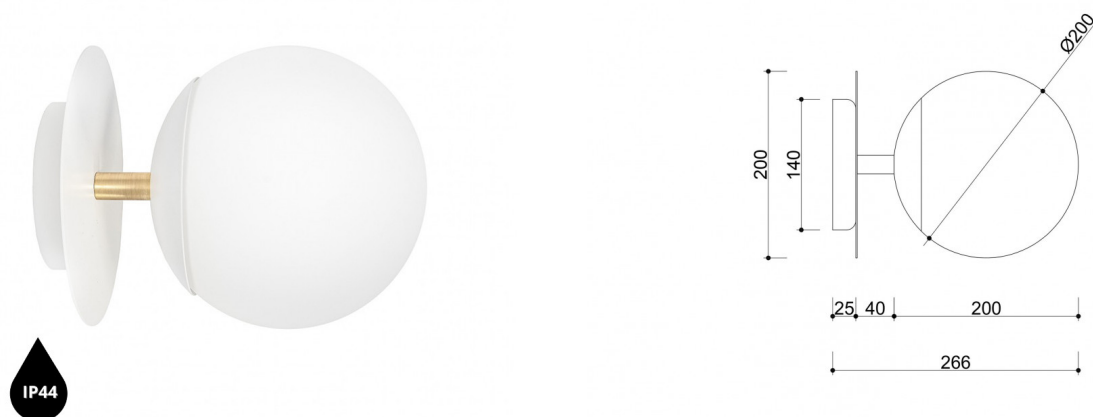

## PLAAT C applique murale blanche / applique murale avec laiton

<https://ummo-lighting.fr/fr/plaat/7454-plaat-c-lampe-murale-blanche-lampe-murale-avec-laiton-5906733726246.html>

Prix : **869,00 zł** brut

Fabricant : **UMMO Lighting**

Code produit : **PLC113S0**

EAN : **5906733726246**

La série PLAAT Premium est constituée de modèles de base en laiton. Les éléments en laiton sont polis par nos soins et spécialement protégés contre la décoloration. Les lampes suspendues PLAAT sont disponibles avec un chapeau et un disque noirs ou blancs. Les lampes en laiton sont livrées avec des gants afin d'éviter toute réaction chimique lors de l'assemblage. Comme vous pouvez le constater, nous manipulons la lumière avec noblesse :)

## Informations techniques

Source lumineuse incluse	Non
Type de fil	E27 LED
Puissance maximale du luminaire	1 x 15W
Degré de propriété intellectuelle	IP44
Longueur	26.6cm
Largeur	20cm
Hauteur	20cm
Diamètre de la grille de plafond	14cm
Matériaux de construction	métal / laiton / verre
Couleurs	blanc (Signal White RAL 9003) / laiton
Couleur de la teinte	blanc
Garantie	24 mois
Commentaires supplémentaires	produit fait à la main sur commande
Type / application	applique, lampe murale
Zasilanie	~230V, 50/60 Hz