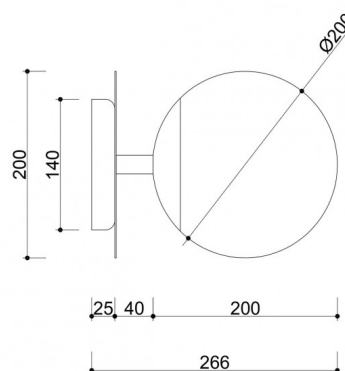

PLAAT C applique murale / applique murale blanche

<https://ummo-lighting.fr/fr/plaat/7452-plaat-c-lampe-murale-blanche-lampe-murale-5906733726222.html>

Prix : **211,95 €** brut

Fabricant : **UMMO Lighting**

Code produit : **PLC110S0**

EAN : **5906733726222**

Description

La collection PLAAT est certainement liée à la poétesse et écrivaine Sylvia Plath par son abat-jour en verre :) La sphère d'un blanc laiteux, caractéristique des lampes UMMO, est conçue pour révéler la poésie de la lumière. Les tubes métalliques sont traversés par un disque fin qui, tel un parapluie, protège le grand abat-jour d'une élégante coiffe. C'est le disque métallique qui distingue les luminaires PLAAT, qui se déclinent en deux variantes de couleur : noir et blanc et noir et blanc avec des éléments dorés. Dans cette série, vous trouverez, selon la taille du tube, des lampes suspendues, des plafonniers, des plafonds, ainsi que des lampes de table. Les luminaires UMMO sont assemblés à la main à partir de composants de haute qualité dans notre studio de Gdynia. Nous sommes chez nous avec la lumière :)