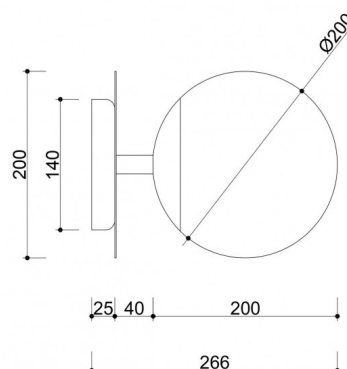

PLAAT C noir lampe murale / applique murale

<https://ummo-lighting.fr/fr/plaat/7451-plaat-c-noir-lampe-murale-lampe-murale-5906733726215.html>

IP44

Prix : **869,00 zł** brut

Fabricant : **UMMO Lighting**

Code produit : **PLC120S0**

Informations techniques

Source lumineuse incluse	Non
Type de fil	E27 LED
Tension d'entrée	220-240V
Puissance maximale du luminaire	1 x 15W
Degré de propriété intellectuelle	IP44
Longueur	26.6cm
Largeur	20cm
Hauteur	20cm
Diamètre de la grille de plafond	14cm
Matériaux de construction	métal / verre
Couleurs	noir (Jet Black RAL 9005)
Couleur de la teinte	blanc
Garantie	24 mois
Commentaires supplémentaires	produit fait à la main sur commande
Type / application	applique, lampe murale
Zasilanie	~230V, 50/60 Hz