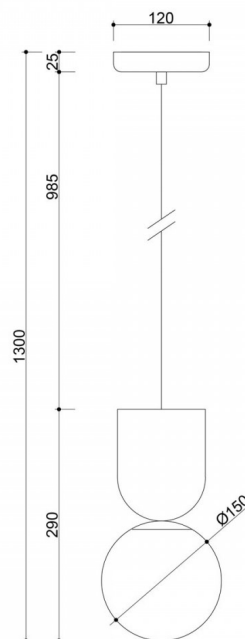

Suspension noire LUOTI

<https://ummo-lighting.fr/fr/luoti/5874-lustre-noir-luoti-5906733725539.html>

Prix : **759,00 zł** brut

Fabricant : **UMMO Lighting**

Code produit : **LUA122P0**

EAN : **5906733725539**

Description

Description du design

Luoti est l'essence même du design minimaliste encapsulé dans deux formes : une sphère et une coupe inversée. Le design est basé sur un contraste simple mais expressif - une sphère légère, d'un blanc laiteux, en verre délicat est suspendue juste en dessous d'un élément métallique plus massif en forme de coupe inversée. La lampe donne l'impression d'être délicatement en équilibre à la limite de la gravité - c'est simple, mais pas évident. Cette "rotation" visuelle par rapport à une lampe de table de la même série donne à l'ensemble une impression de mouvement, malgré sa forme statique. Le caractère géométrique et graphique de la lampe Luoti s'inscrit parfaitement dans l'esthétique des intérieurs modernes et conscients.

Composants et fonctionnalité de la lampe

La lampe Luoti est constituée d'un corps en métal peint par poudrage et d'un abat-jour en verre à la finition laiteuse. La sphère délicate (Ø15 cm) contraste avec le solide luminaire cylindrique, créant ainsi un duo cohérent et moderne. L'ensemble est suspendu à un câble tressé en polyester (98,5 cm). La source lumineuse est une ampoule LED interchangeable avec un culot à vis G9 (max 12W), ce qui permet de régler facilement l'intensité de