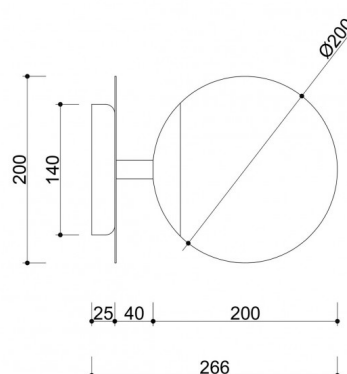

PLAAT C applique murale blanche / applique murale avec laiton

<https://ummo-lighting.fr/fr/plaat/3708-plaat-c-lampe-murale-blanche-lampe-murale-avec-laiton-5906733725386.html>

Prix : **199,76 €** brut

Fabricant : **UMMO Lighting**

Code produit : **PLC11300**

EAN : **5906733725386**

Description

La collection PLAAT est certainement liée à la poétesse et écrivaine Sylvia Plath par son abat-jour en verre :) La sphère d'un blanc laiteux, caractéristique des lampes UMMO, est conçue pour révéler la poésie de la lumière. Les tubes métalliques sont traversés par un disque fin qui, tel un parapluie, protège le grand abat-jour d'une élégante coiffe. C'est ce disque métallique qui distingue les suspensions PLAAT, disponibles en deux couleurs : noir et blanc. Les luminaires UMMO sont assemblés à la main à partir de composants de haute qualité dans notre studio de Gdynia. Nous sommes à l'aise avec la lumière :)

La série PLAAT Premium est constituée de modèles de base en laiton. Les éléments en laiton sont polis par nos soins et spécialement protégés contre la décoloration. Les lampes suspendues PLAAT sont disponibles avec un chapeau et un disque noirs ou blancs. Les lampes en laiton sont livrées avec des gants afin d'éviter toute réaction chimique lors de l'assemblage. Comme vous pouvez le constater, nous manipulons la lumière avec noblesse :)