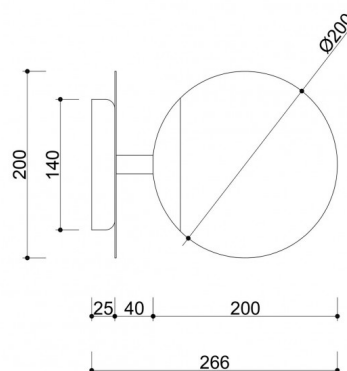

PLAAT C applique murale noire / applique murale avec laiton

<https://ummo-lighting.fr/fr/plaat/3707-plaat-c-lampe-murale-noire-lampe-murale-avec-laiton-5906733725379.html>

Prix : **819,00 zł** brut

Fabricant : **UMMO Lighting**

Code produit : **PLC12300**

EAN : **5906733725379**

Description

La collection PLAAT est certainement liée à la poétesse et écrivaine Sylvia Plath par son abat-jour en verre :) La sphère d'un blanc laiteux, caractéristique des lampes UMMO, est conçue pour révéler la poésie de la lumière. Les tubes métalliques sont traversés par un disque fin qui, tel un parapluie, protège le grand abat-jour d'une élégante coiffe. C'est ce disque métallique qui distingue les suspensions PLAAT, disponibles en deux couleurs : noir et blanc. Les luminaires UMMO sont assemblés à la main à partir de composants de haute qualité dans notre studio de Gdynia. Nous sommes à l'aise avec la lumière :)

La série PLAAT Premium est constituée de modèles de base en laiton. Les éléments en laiton sont polis par nos soins et spécialement protégés contre la décoloration. Les lampes suspendues PLAAT sont disponibles avec un chapeau et un disque noirs ou blancs. Les lampes en laiton sont livrées avec des gants afin d'éviter toute réaction chimique lors de l'assemblage. Comme vous pouvez le constater, nous manipulons la lumière avec noblesse :)