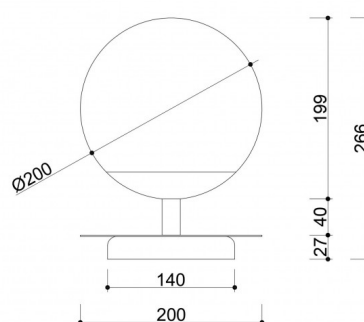

Lampe à poser PLAAT ST noir

<https://ummo-lighting.fr/fr/plaat/3688-lampe-de-table-plaat-st-noir-5906733725317.html>

Prix : **1 019,00 zł** brut

Fabricant : **UMMO Lighting**

Code produit : **PLS122P1**

EAN : **5906733725317**

Description

La collection PLAAT est certainement liée à la poétesse et écrivaine Sylvia Plath par son abat-jour en verre :) La sphère d'un blanc laiteux, caractéristique des lampes UMMO, est conçue pour révéler la poésie de la lumière. Les tubes métalliques sont traversés par un disque fin qui, tel un parapluie, protège le grand abat-jour d'une élégante coiffe. C'est le disque métallique qui distingue les luminaires PLAAT, qui se déclinent en deux variantes de couleur : noir et blanc et noir et blanc avec des éléments dorés. Dans cette série, vous trouverez, selon la taille du tube, des lampes suspendues, des plafonniers, des plafonds, ainsi que des lampes de table. Les luminaires UMMO sont assemblés à la main à partir de composants de haute qualité dans notre studio de Gdynia. Nous sommes chez nous avec la lumière :)