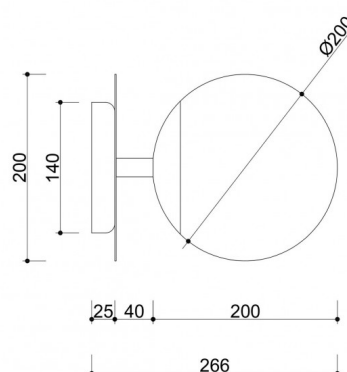

PLAAT C applique murale / applique murale blanche

<https://ummo-lighting.fr/fr/plaat/3687-plaat-c-lampe-murale-blanche-lampe-murale-5906733725300.html>

Prix : **819,00 zł** brut

Fabricant : **UMMO Lighting**

Code produit : **PLC11000**

EAN : **5906733725300**

Description

La collection PLAAT est certainement liée à la poétesse et écrivaine Sylvia Plath par son abat-jour en verre :) La sphère d'un blanc laiteux, caractéristique des lampes UMMO, est conçue pour révéler la poésie de la lumière. Les tubes métalliques sont traversés par un disque fin qui, tel un parapluie, protège le grand abat-jour d'une élégante coiffe. C'est le disque métallique qui distingue les luminaires PLAAT, qui se déclinent en deux variantes de couleur : noir et blanc et noir et blanc avec des éléments dorés. Dans cette série, vous trouverez, selon la taille du tube, des lampes suspendues, des plafonniers, des plafonds, ainsi que des lampes de table. Les luminaires UMMO sont assemblés à la main à partir de composants de haute qualité dans notre studio de Gdynia. Nous sommes chez nous avec la lumière :)