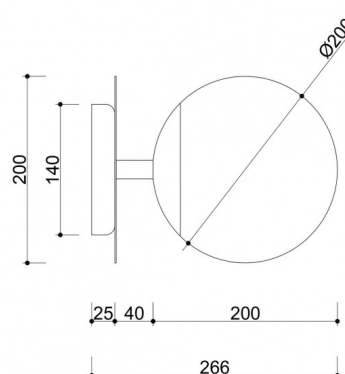

PLAAT C applique murale / applique murale blanche

<https://ummo-lighting.fr/fr/plaat/3687-plaat-c-lampe-murale-blanche-lampe-murale-5906733725300.html>

Prix : **819,00 zł** brut

Fabricant : **UMMO Lighting**

Code produit : **PLC11000**

EAN : **5906733725300**

Description

La collection PLAAT est certainement liée à la poétesse et écrivaine Sylvia Plath par son abat-jour en verre :) La sphère d'un blanc laiteux, caractéristique des lampes UMMO, est conçue pour révéler la poésie de la lumière. Les tubes métalliques sont traversés par un disque fin qui, tel un parapluie, protège le grand abat-jour d'une élégante coiffe. C'est le disque métallique qui distingue les luminaires PLAAT, qui se déclinent en deux variantes de couleur : noir et blanc et noir et blanc avec des éléments dorés. Dans cette série, vous trouverez, selon la taille du tube, des lampes suspendues, des plafonniers, des plafonds, ainsi que des lampes de table. Les luminaires UMMO sont assemblés à la main à partir de composants de haute qualité dans notre studio de Gdynia. Nous sommes chez nous avec la lumière :)