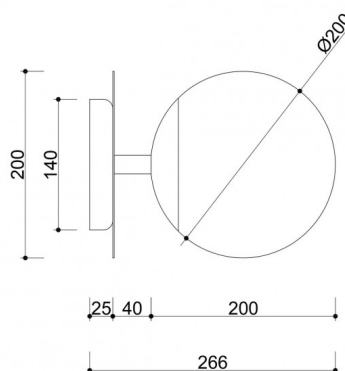

PLAAT C noir lampe murale / applique murale

<https://ummo-lighting.fr/fr/plaat/3686-plaat-c-noir-lampe-murale-lampe-murale-5906733725294.html>

Prix : **199,76 €** brut

Fabricant : **UMMO Lighting**

Code produit : **PLC12000**

EAN : **5906733725294**

Description

La collection PLAAT est certainement liée à la poétesse et écrivaine Sylvia Plath par son abat-jour en verre :) La sphère d'un blanc laiteux, caractéristique des lampes UMMO, est conçue pour révéler la poésie de la lumière. Les tubes métalliques sont traversés par un disque fin qui, tel un parapluie, protège le grand abat-jour d'une élégante coiffe. C'est le disque métallique qui distingue les luminaires PLAAT, qui se déclinent en deux variantes de couleur : noir et blanc et noir et blanc avec des éléments dorés. Dans cette série, vous trouverez, selon la taille du tube, des lampes suspendues, des plafonniers, des plafonds, ainsi que des lampes de table. Les luminaires UMMO sont assemblés à la main à partir de composants de haute qualité dans notre studio de Gdynia. Nous sommes chez nous avec la lumière :)