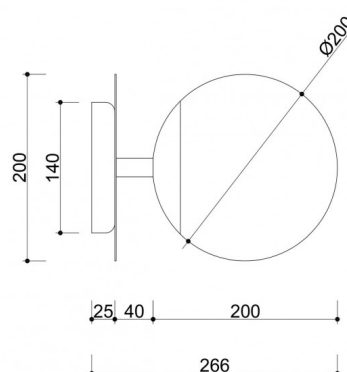

PLAAT C noir lampe murale / applique murale

<https://ummo-lighting.fr/fr/plaat/3686-plaat-c-noir-lampe-murale-lampe-murale-5906733725294.html>

Prix : **819,00 zł** brut

Fabricant : **UMMO Lighting**

Code produit : **PLC12000**

EAN : **5906733725294**

Description

La collection PLAAT est certainement liée à la poétesse et écrivaine Sylvia Plath par son abat-jour en verre :) La sphère d'un blanc laiteux, caractéristique des lampes UMMO, est conçue pour révéler la poésie de la lumière. Les tubes métalliques sont traversés par un disque fin qui, tel un parapluie, protège le grand abat-jour d'une élégante coiffe. C'est le disque métallique qui distingue les luminaires PLAAT, qui se déclinent en deux variantes de couleur : noir et blanc et noir et blanc avec des éléments dorés. Dans cette série, vous trouverez, selon la taille du tube, des lampes suspendues, des plafonniers, des plafonds, ainsi que des lampes de table. Les luminaires UMMO sont assemblés à la main à partir de composants de haute qualité dans notre studio de Gdynia. Nous sommes chez nous avec la lumière :)